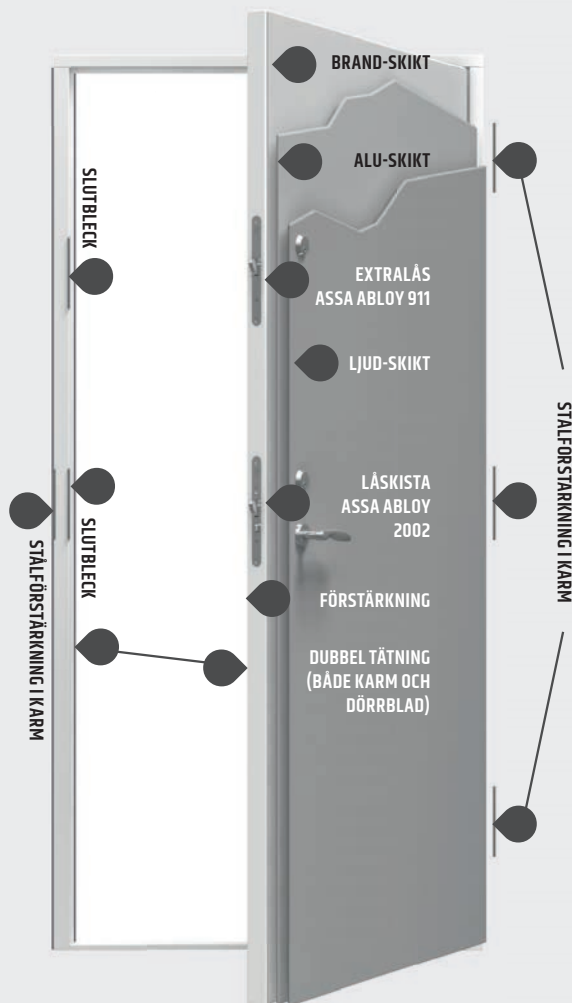

KLASSADE DÖRRAR

ÄR DU RÄDD OM DINA VÄRDESAKER?

TILLVAL: KLASSADE DÖRRAR

Om du vill ha en dörr med högre säkerhet mot inbrott, ljud och brand bör du välja ur vårt klassade sortiment!

Vår Klassade dörr stänger ute fyra oönskade besökare
- inbrott, ljud, brand samt rökgas.

Klassade dörrar är ett tillval.

Våra klassade dörrar är svensktillverkade och uppfyller krav enligt gällande EU-normer.

EPD finns för samtliga standard varianter.

Vid test hos Statens Provningsanstalt har dörrarna stått emot inbrottsprovornas angrepp och är därför klassade som RC2 eller RC3 enligt EN 1627.

Möjliga tillval:

Inbrott: Klass RC2 eller RC3

Ljud: RW 40 (-1;-4) dB eller RW 43 (-1;-3) dB

Brand: EI 30

(Bilden visar en klassad dörr i ljud brand och rc3.)