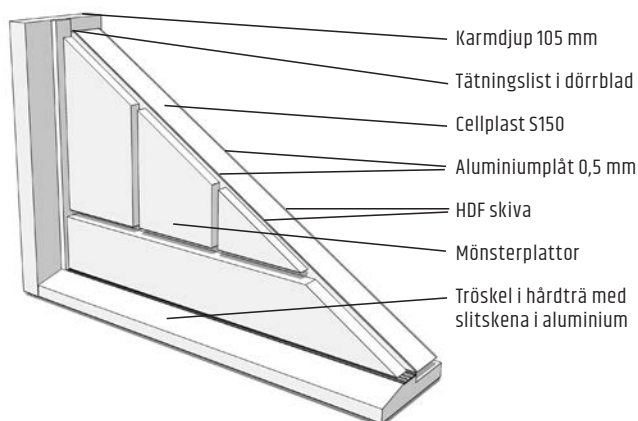

PRODUKTINFORMATION Utförlig skriftlig produktinformation finns för alla dörrtyper, fråga din återförsäljare.

STANDARDSTORLEKAR, KARMDJUP 105 MM

ENKELDÖRR STANDARD-, ENERGI- OCH SÄKERHETSDÖRR

MODUL	DÖRRBLADSMÅTT (DBM)		KARMYTTERMÅTT (KYM)	
	BREDD	HÖJD	BREDD	HÖJD
8 x 20	709	1922	790	1975
9 x 20	809	1922	890	1975
10 x 20	909	1922	990	1975
9 x 21	809	2022	890	2075
10 x 21	909	2022	990	2075