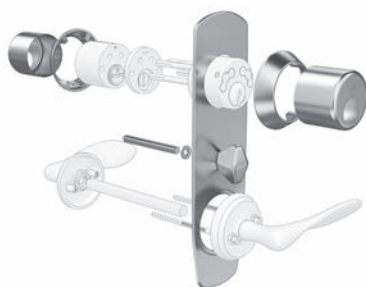

Med bifogad vinkelnyckel eller vanlig skruvmejsel.

Läs mer om
våra tillval
på s 4.

ENERGI

KLASSADE
DÖRRAR

UR OCH SKUR

HANDTAG, BEHÖRSSATS & LÅS

Handtag och lås nedan kommer från ASSA ABLOY.

Observera att alla ASSA ABLOY's produkter levereras med 2-års fabriksgaranti.

HANDTAG 1956

Finns i: Matt crome

**BEHÖRSSATS FÖR RUND
CYLINDER OCH VREDSKYLT**

Finns i: Matt crome

**DUBBELCYLINDER 1312 FÖR
LÅNGSKYLT, INKL. 3 NYCKLAR**

Finns i: Mässing

ASSA ABLOY

	exkl moms	inkl moms
LÅS & CYLINDRAR		
ASSA ABLOY 220, 221, 222	946	1182
ASSA ABLOY 911	2480	3100
Connect 2002, 3-punktslås för ASSA ABLOY 2002-funktion	4197	5246
Connect 2025, 3-punktslås för ASSA ABLOY 8765-funktion	3058	3822
Enkelcylinder 1301, låsfunktion för vred på insidan, inkl 3 nycklar	977	1221
Dubbelcylinder 1312 för långskylt, borta/hemma-funktion med nyckel på båda sidor, inkl. 5 nycklar borrat dörrblad för borta/hemma-funktion	2050	2562
Lika låsning, tillägg per cylinder	584	730
ASSA ABLOY 2500 låshus	561	701
HANDTAG		
ASSA ABLOY 1956 i Matt crome	866	1082
Handtag till 78 mm tjock dörr	948	1184
BEHÖRSSATS		
Behörssats för rund cylinder inkl vredskylt	1461	1826
Behörssats oval cylinder	764	955