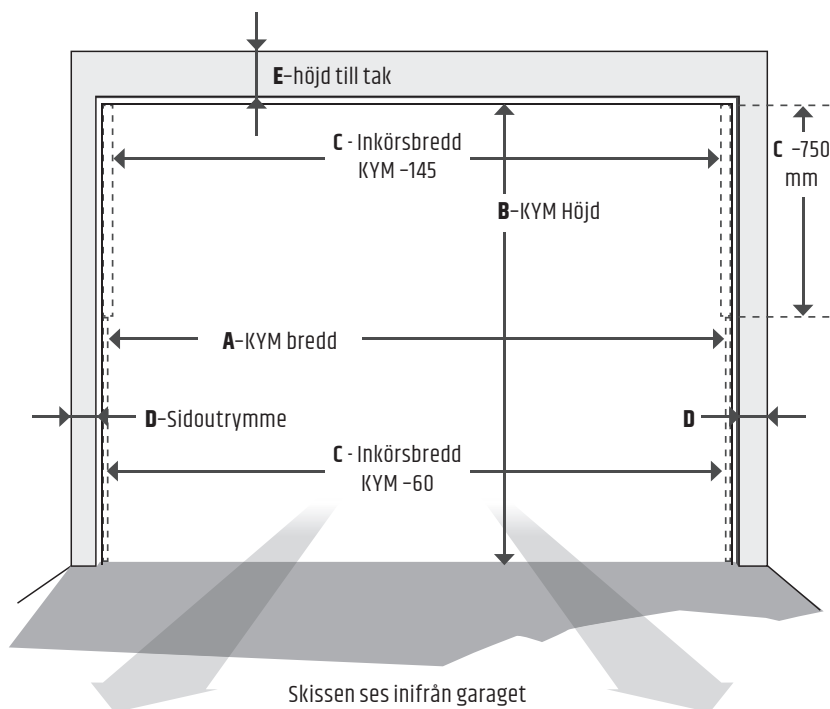

Se exempel nedan för vipport och till höger för slagport.

VIPPORT

Tänk på att vipporten alltid monteras innanför dagöppningen!

VIPPORT	Dagöppningsmått	Beställningsmått	Max infartsmått
A Bredd EXEMPEL	2400 mm	2390 mm	2260 (2330*) mm
B Höjd	2050 mm	2040 mm	1915 mm