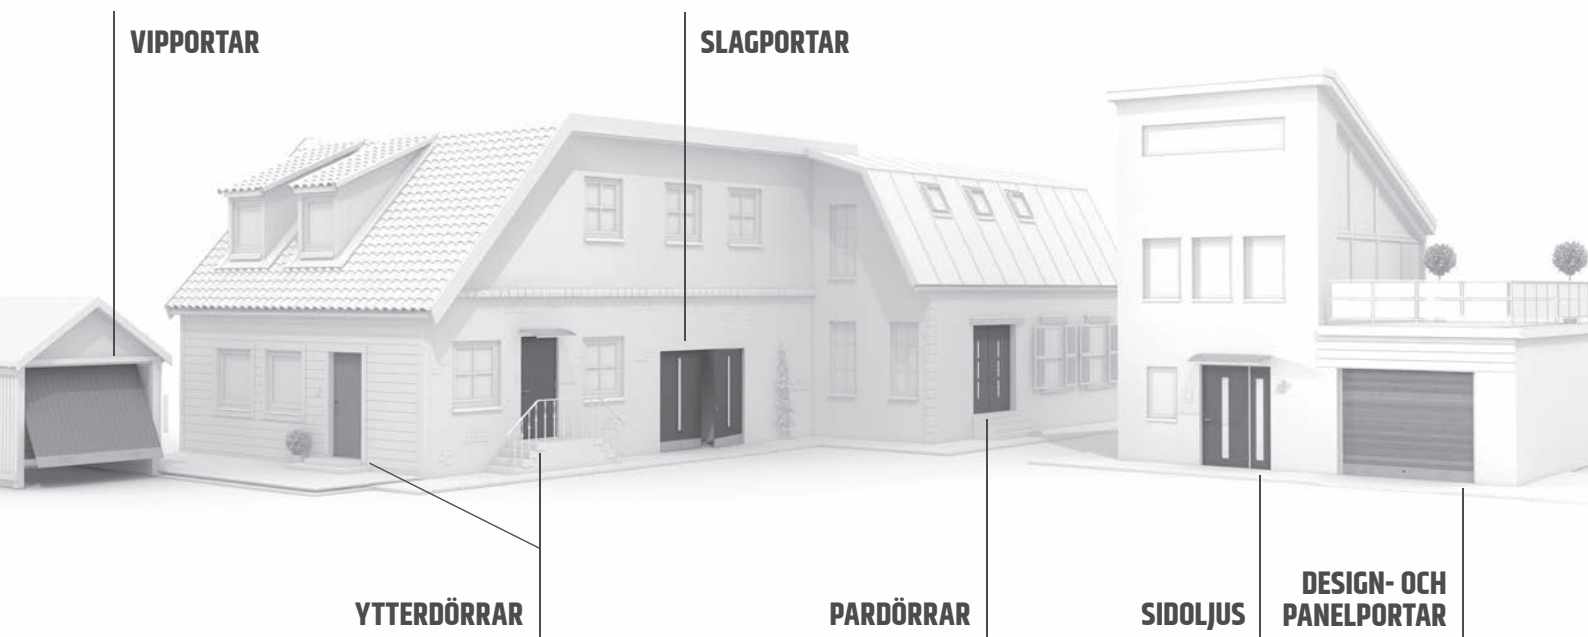

MYCKET FÖR PENGARNA

Alla ytterdörrar och garageportar i den här prislistan är svensktillverkade och håller riktigt hög kvalitet. Ett brett sortiment där varje produkt tål flitig användning under lång tid.

Med hög
kvalitet
i fokus.

VIPPORTAR

SLAGPORTAR

YTTERRÖRRAR

PARDÖRRAR

SIDOLJUS

DESIGN- OCH
PANELPORTAR

s 4-27

YTTERRÖRRAR

Våra ytterdörrar finns i många modeller och med olika tillval för speciella förutsättningar och behov. Samtliga omfattas av 15 års garanti på formstabilitet och 5 års fabriksgaranti.

s 29-31

SIDO- OCH ÖVERLJUS

Ge ditt hem en naturlig ljuskälla som lyser upp din entré!

s 34-42

GARAGEPORTAR

Våra svensktillverkade garageportar finns i modeller och färger som passar alla hus och omgivningar. Välj mellan vipport och slagport - kanske i samma design som din dörr?