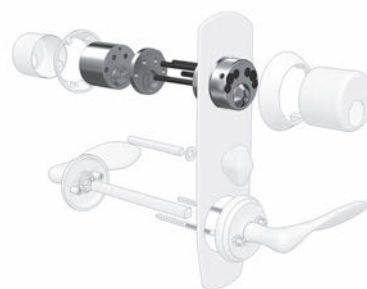

Med bifogad vinkelnyckel eller vanlig skruvmejsel.

Läs mer om
våra tillval
på s 4.

ENERGI

KLASSADE
DÖRRAR

UR OCH SKUR

HANDTAG, BEHÖRSSATS & LÅS

Handtag och lås nedan kommer från ASSA ABLOY.

Observera att alla ASSA ABLOY's produkter levereras med 2-års fabriksgaranti.

HANDTAG 1956

Finns i: Matt crome

**BEHÖRSSATS FÖR RUND
CYLINDER OCH VREDSKYLT**

Finns i: Matt crome

**DUBBELCYLINDER 1312 FÖR
LÅNGSKYLT, INKL. 3 NYCKLAR**

Finns i: Mässing

ASSA ABLOY

	exkl moms	inkl moms
LÅS & CYLINDRAR		
ASSA ABLOY 220, 221, 222	946	1182
ASSA ABLOY 911	2480	3100
Connect 2002, 3-punktslås för ASSA ABLOY 2002-funktion	4197	5246
Connect 2025, 3-punktslås för ASSA ABLOY 8765-funktion	3058	3822
Enkelcylinder 1301, låsfunktion för vred på insidan, inkl 3 nycklar	977	1221
Dubbelcylinder 1312 för långskylt, borta/hemma-funktion med nyckel på båda sidor, inkl. 5 nycklar borrat dörrblad för borta/hemma-funktion	2050	2562
Lika låsning, tillägg per cylinder	584	730
ASSA ABLOY 2500 låshus	561	701
HANDTAG		
ASSA ABLOY 1956 i Matt crome	866	1082
Handtag till 78 mm tjock dörr	948	1184
BEHÖRSSATS		
Behörssats för rund cylinder inkl vredskylt	1461	1826
Behörssats oval cylinder	764	955