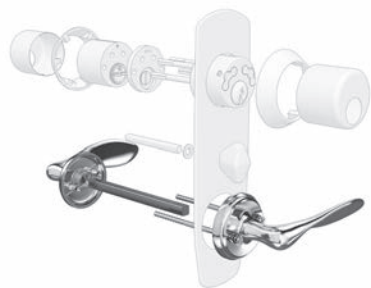

Med bifogad vinkelnyckel eller vanlig skruvmejsel.

Läs mer om
våra tillval
på s 4.

ENERGI

KLASSADE
DÖRRAR

UR OCH SKUR

HANDTAG, BEHÖRSSATS & LÅS

Handtag och lås nedan kommer från ASSA ABLOY.

Observera att alla ASSA ABLOY's produkter levereras med 2-års fabriksgaranti.

HANDTAG 1956

Finns i: Matt crome

**BEHÖRSSATS FÖR RUND
CYLINDER OCH VREDSKYLT**

Finns i: Matt crome

**DUBBELCYLINDER 1312 FÖR
LÅNGSKYLT, INKL. 3 NYCKLAR**

Finns i: Mässing

ASSA ABLOY

	exkl moms	inkl moms
LÅS & CYLINDRAR		
ASSA ABLOY 220, 221, 222	946	1182
ASSA ABLOY 911	2480	3100
Connect 2002, 3-punktslås för ASSA ABLOY 2002-funktion	4197	5246
Connect 2025, 3-punktslås för ASSA ABLOY 8765-funktion	3058	3822
Enkelcylinder 1301, låsfunktion för vred på insidan, inkl 3 nycklar	977	1221
Dubbelcylinder 1312 för långskylt, borta/hemma-funktion med nyckel på båda sidor, inkl. 5 nycklar borrat dörrblad för borta/hemma-funktion	2050	2562
Lika låsning, tillägg per cylinder	584	730
ASSA ABLOY 2500 låshus	561	701
HANDTAG		
ASSA ABLOY 1956 i Matt crome	866	1082
Handtag till 78 mm tjock dörr	948	1184
BEHÖRSSATS		
Behörssats för rund cylinder inkl vredskylt	1461	1826
Behörssats oval cylinder	764	955