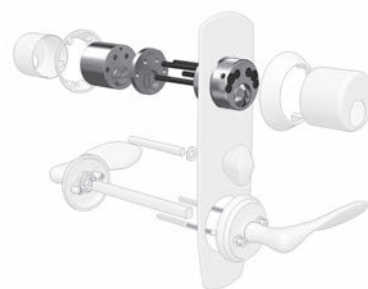

DUBBELCYLINDER 1312 FÖR LÅNGSKYLT, INKL. 3 NYCKLAR

Finns i: Mässing

ASSA ABLOY

	exkl moms	inkl moms
LÅS & CYLINDRAR		
ASSA ABLOY 220, 221, 222	918	1148
ASSA ABLOY 911	2408	3009
Connect 2002, 3-punktslås för ASSA ABLOY 2002-funktion	4074	5093
Connect 2025, 3-punktslås för ASSA ABLOY 8765-funktion	2969	3711
Enkelcylinder 1301, låsfunktion för vred på insidan, inkl 3 nycklar	948	1185
Dubbelcylinder 1312 för långskylt, borta/hemma-funktion med nyckel på båda sidor, inkl. 5 nycklar borrat dörrblad för borta/hemma-funktion	1990	2487
Lika låsning, tillägg per cylinder	567	709
ASSA ABLOY 2500 låshus	545	681
HANDTAG		
ASSA ABLOY 1956 i Matt crome	841	1051
Handtag till 78 mm tjock dörr	920	1150
BEHÖRSSATS		
Behörssats för rund cylinder inkl vredskylt	1418	1773
Behörssats oval cylinder	742	928

Yale Doorman
– monterat
och klart!

YALE DOORMAN

Vi erbjuder även Yale Doorman i vårt lås-sortiment.

VI LEVERERAR MONTERAT OCH KLART I DIN DÖRR.

- Kontakta oss för prisuppgifter!

Yale®