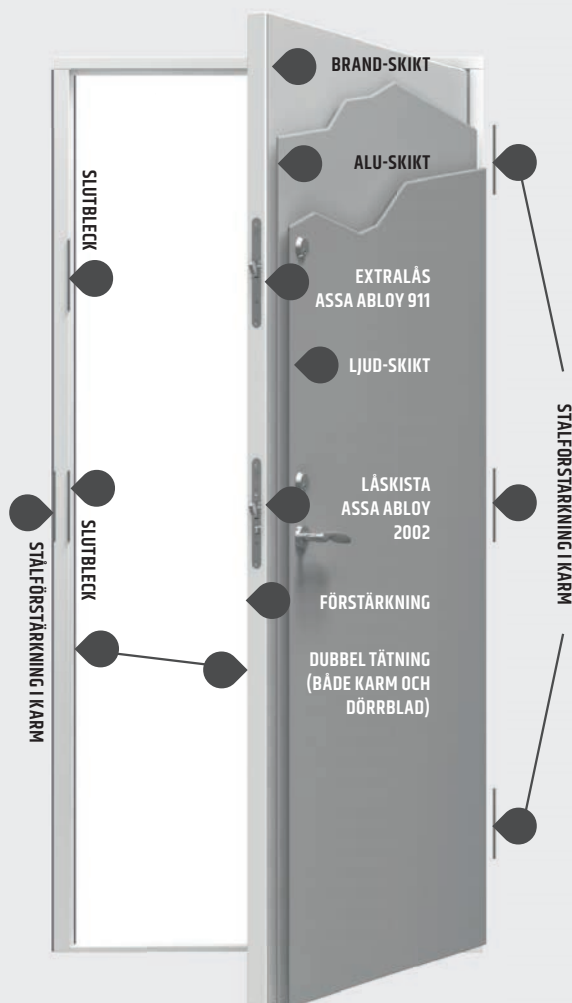

KLASSADE DÖRRAR

ÄR DU RÄDD OM DINA VÄRDESAKER?

TILLVAL: KLASSADE DÖRRAR

Om du vill ha en dörr med högre säkerhet mot inbrott, ljud och brand bör du välja ur vårt klassade sortiment!

Vår Klassade dörr stänger ute fyra oönskade besökare
- inbrott, ljud, brand samt rökgas.

Klassade dörrar är ett tillval.

Våra klassade dörrar är svensktillverkade och uppfyller krav enligt gällande EU-normer.

EPD finns för samtliga standard varianter.

Vid test hos Statens Provningsanstalt har dörrarna stått emot inbrottsprovornas angrepp och är därför klassade som RC2 eller RC3 enligt EN 1627.

Möjliga tillval:

Inbrott: Klass RC2 eller RC3

Ljud: RW 40 (-1;-4) dB eller RW 43 (-1;-3) dB

Brand: EI 30

(Bilden visar en klassad dörr i ljud brand och rc3.)