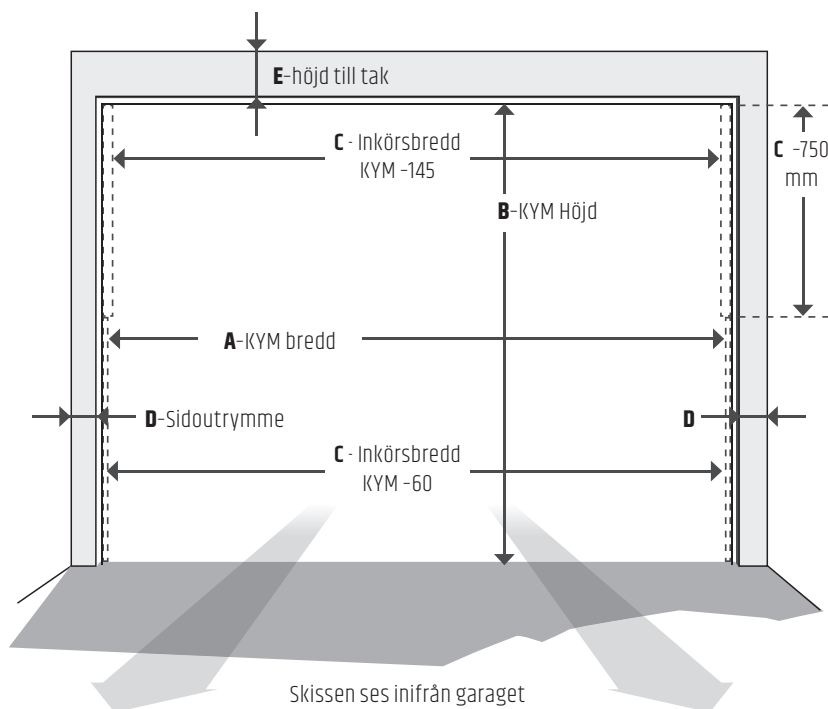

Se exempel nedan för vipport och till höger för slagport.

VIPPORT

Tänk på att vipporten alltid monteras innanför dagöppningen!

VIPPORT	Dagöppningsmått	Beställningsmått	Max infartsmått
A Bredd EXEMPEL	2400 mm	2390 mm	2260 (2330*) mm
B Höjd	2050 mm	2040 mm	1915 mm