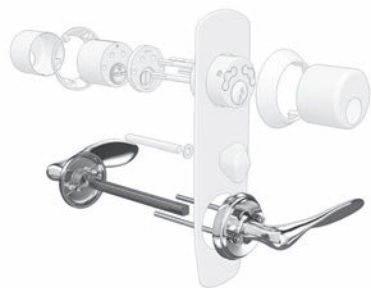

ENERGI

KLASSADE
DÖRRAR

UR OCH SKUR

HANDTAG, BEHÖRSSATS & LÅS

Handtag och lås nedan kommer från ASSA ABLOY.

Observera att alla ASSA ABLOY's produkter levereras med 2-års fabriksgaranti.

HANDTAG 1956

Finns i: Matt crome

BEHÖRSSATS FÖR RUND CYLINDER OCH VREDSKYLT

Finns i: Matt crome

DUBBELCYLINDER 1312 FÖR LÅNGSKYLT, INKL. 3 NYCKLAR

Finns i: Mässing

ASSA ABLOY

	exkl moms	inkl moms
LÅS & CYLINDRAR		
ASSA ABLOY 220, 221, 222	918	1148
ASSA ABLOY 911	2408	3009
Connect 2002, 3-punktslås för ASSA ABLOY 2002-funktion	4074	5093
Connect 2025, 3-punktslås för ASSA ABLOY 8765-funktion	2969	3711
Enkelcylinder 1301, låsfunktion för vred på insidan, inkl 3 nycklar	948	1185
Dubbelcylinder 1312 för långskylt, borta/hemma-funktion med nyckel på båda sidor, inkl. 5 nycklar borrat dörrblad för borta/hemma-funktion	1990	2487
Lika låsning, tillägg per cylinder	567	709
ASSA ABLOY 2500 låshus	545	681
HANDTAG		
ASSA ABLOY 1956 i Matt crome	841	1051
Handtag till 78 mm tjock dörr	920	1150
BEHÖRSSATS		
Behörssats för rund cylinder inkl vredskylt	1418	1773
Behörssats oval cylinder	742	928