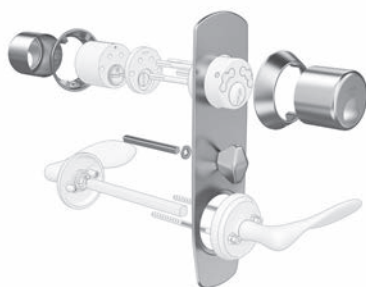

ENERGI

KLASSADE
DÖRRAR

UR OCH SKUR

HANDTAG, BEHÖRSSATS & LÅS

Handtag och lås nedan kommer från ASSA ABLOY.

Observera att alla ASSA ABLOY's produkter levereras med 2-års fabriksgaranti.

HANDTAG 1956

Finns i: Matt crome

BEHÖRSSATS FÖR RUND CYLINDER OCH VREDSKYLT

Finns i: Matt crome

DUBBELCYLINDER 1312 FÖR LÅNGSKYLT, INKL. 3 NYCKLAR

Finns i: Mässing

ASSA ABLOY

	exkl moms	inkl moms
LÅS & CYLINDRAR		
ASSA ABLOY 220, 221, 222	918	1148
ASSA ABLOY 911	2408	3009
Connect 2002, 3-punktslås för ASSA ABLOY 2002-funktion	4074	5093
Connect 2025, 3-punktslås för ASSA ABLOY 8765-funktion	2969	3711
Enkelcylinder 1301, låsfunktion för vred på insidan, inkl 3 nycklar	948	1185
Dubbelcylinder 1312 för långskylt, borta/hemma-funktion med nyckel på båda sidor, inkl. 5 nycklar borrat dörrblad för borta/hemma-funktion	1990	2487
Lika låsning, tillägg per cylinder	567	709
ASSA ABLOY 2500 låshus	545	681
HANDTAG		
ASSA ABLOY 1956 i Matt crome	841	1051
Handtag till 78 mm tjock dörr	920	1150
BEHÖRSSATS		
Behörssats för rund cylinder inkl vredskylt	1418	1773
Behörssats oval cylinder	742	928