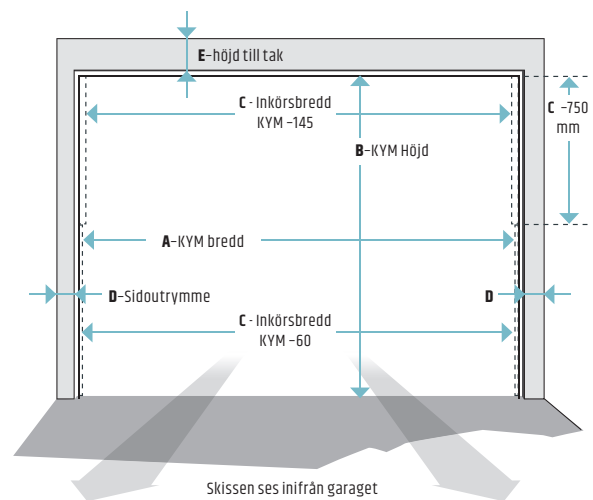

Exkl. moms / inkl. moms

DIEDEN TAKSKJUTPORT är en 40 mm isolerad takskjutport med kraftfull galvaniserad stål på båda sidor.

Porten finns i fem olika modeller och kan även fås med ett eller flera fönster.

MÄTTAGNING AV PORT

MÄT DIN PORTÖPPNING, VI FIXAR RESTEN!

A & B Dagöppningsmått (bredd och höjd)

Dagöppningen är storleken på det hål som porten skall in i. Ange bredd och höjd.

C Sidoutrymme

Minsta sidoutrymme bör vara 10 cm. Sidoutrymmet är avståndet från kanten av dörrbladet och in i väggen.

D Höjd till tak

Mättet på höjden ska mätas från toppen av porten till taket eller till den lägsta punkten. Det får inte finnas några hinder i takbalkarna eller annat och gäller för hela området där porten ska vara i rörelse.

OBS! Minsta takhöjd för vår standard takskjutport är 210 mm högre än porten.

OBS! För att garantera rätt mått på din port, eller om du har frågor angående mätning rekommenderar vi att du kontaktar en av våra återförsäljare.