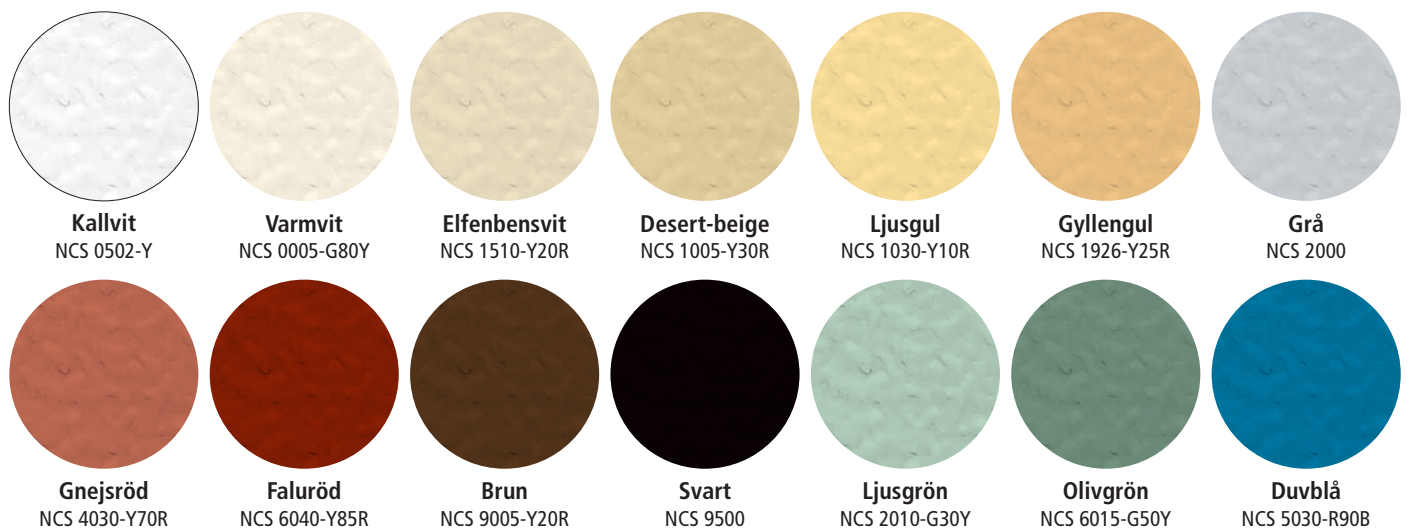

# Välj kulör för Dieden Favorit.

## Lackerad stålplåt – 16 kulörer.

Fabrikslackerad polyesterlack med mycket god kulör- och glanshållning.

## Lackerad aluminiumplåt – 14 kulörer.

Aluminiumplåten är stuccerad 0,6 mm. Lackbehandling PVF2 med utförande enligt EN-norm 1396.

Standard för Favorit med portblad i stålplåt är sparkplåt i samma kulör som portbladet. Favorit med aluminiumplåt levereras med sparkplåt i aluzink. Upptäck möjligheten att kombinera portbladets kulör med sparkplåt i annan kulör.

Vi reserverar oss för att kulörerna ej kan återges helt korrekt. Kulörnummer anges i närmaste NCS-värde.