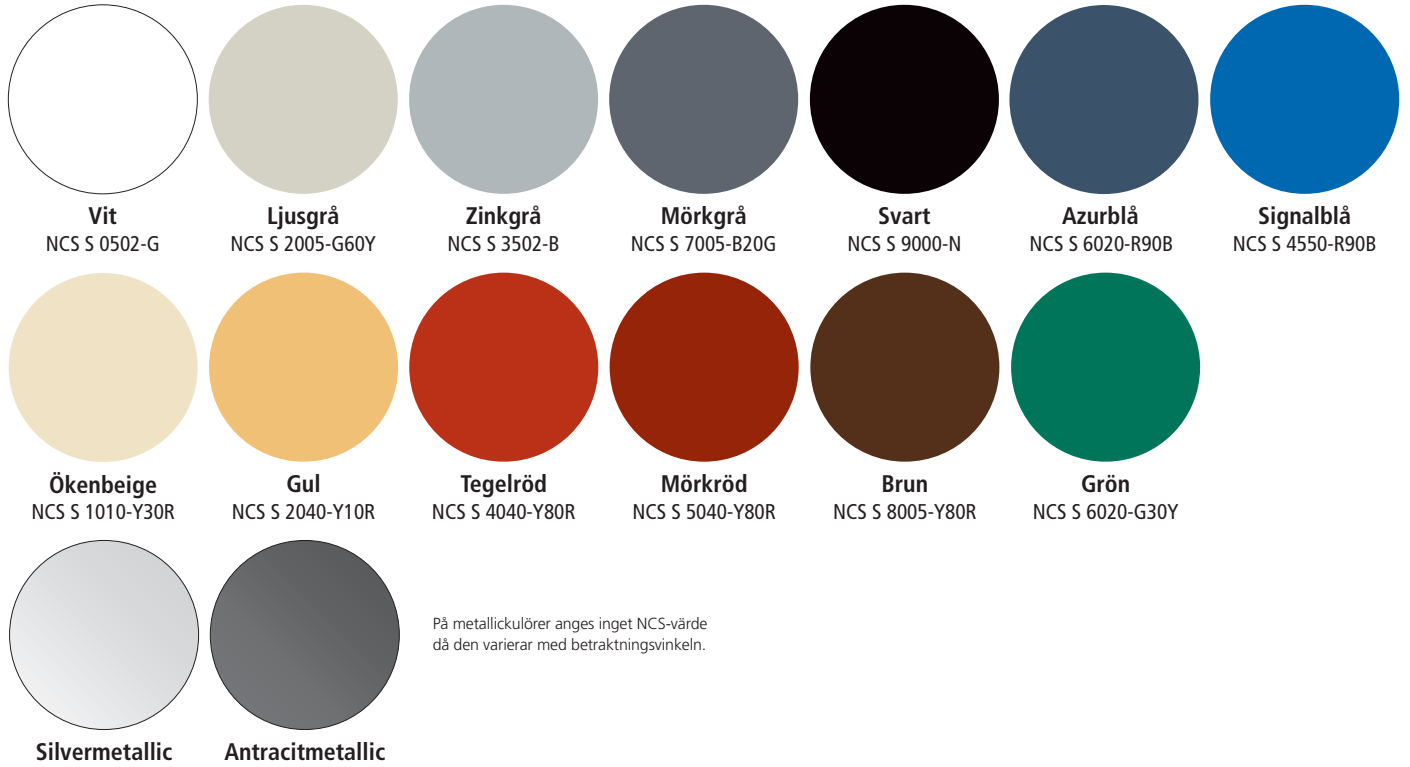

# Välj kulör för Dieden Favorit.

## Lackerad stålplåt – 16 kulörer.

Fabrikslackerad polyesterlack med mycket god kulör- och glanshållning.

## Lackerad aluminiumplåt – 14 kulörer.

Aluminiumplåten är stuccerad 0,6 mm. Lackbehandling PVF2 med utförande enligt EN-norm 1396.

Standard för Favorit med portblad i stålplåt är sparkplåt i samma kulör som portbladet. Favorit med aluminiumplåt levereras med sparkplåt i aluzink. Upptäck möjligheten att kombinera portbladets kulör med sparkplåt i annan kulör.

Vi reserverar oss för att kulörerna ej kan återges helt korrekt. Kulörnummer anges i närmaste NCS-värde.